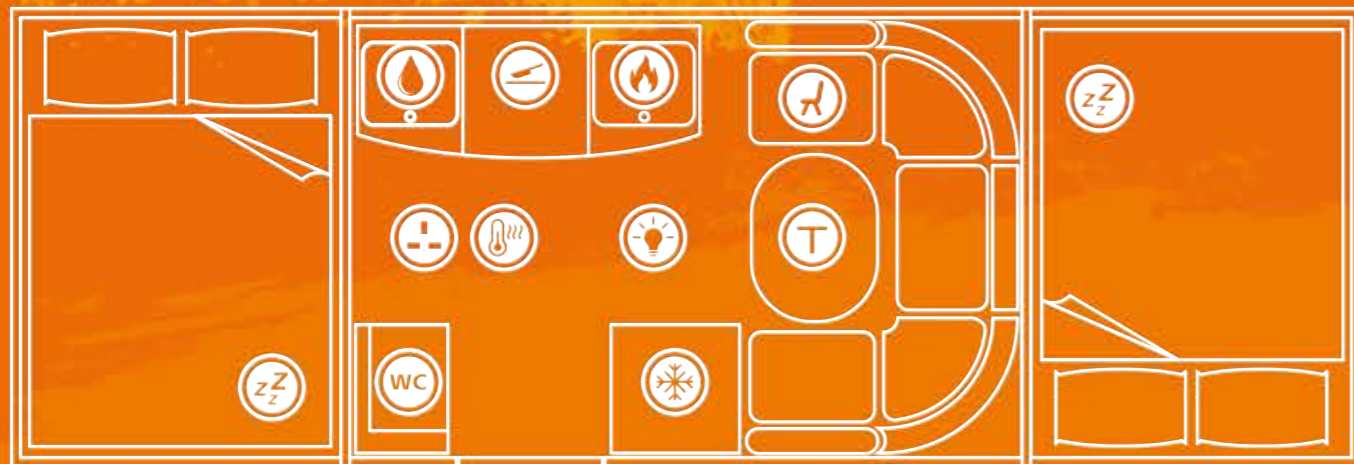

Het OPUS® assortiment is ontworpen voor gebruik in alle seizoenen, bij regen of zonneshijn heb je na je avonturen een ruime en comfortabele basis om naar terug te keren.

Laat je niet misleiden door zijn compacte voorkomen, de OPUS® zit vol met slimme functies die je avonturen net dat beetje specialer maken!