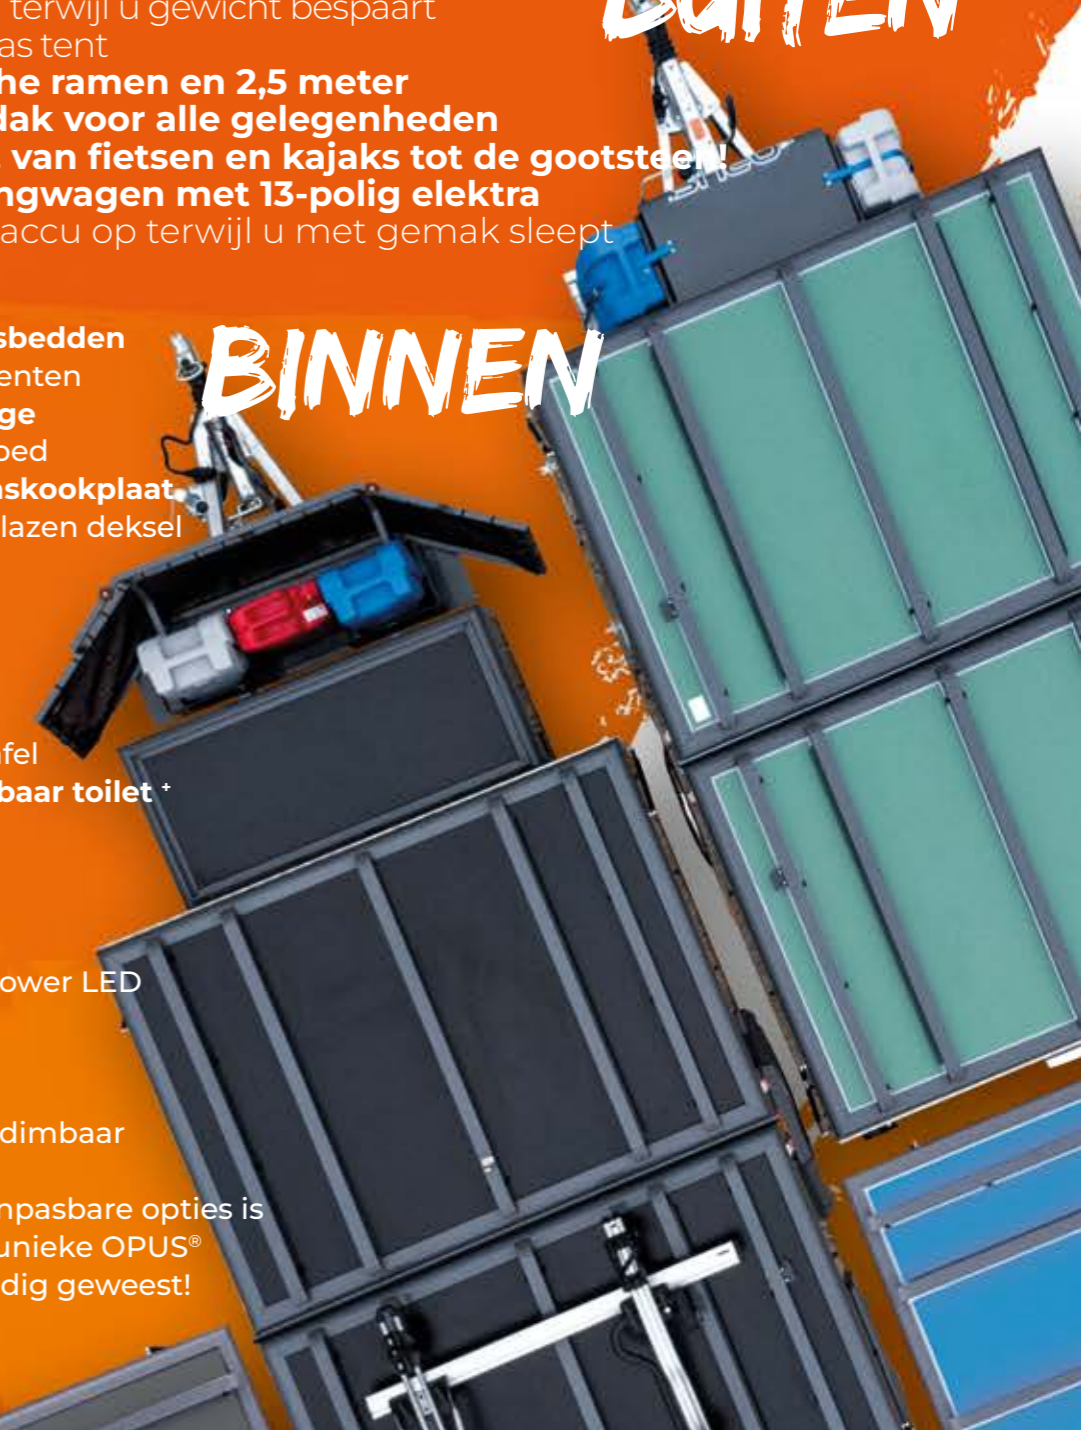

Sterk en toch lichtgewicht aluminium frame

Sterkte en stijfheid terwijl u gewicht bespaart
Lichtgewicht canvas tent

Met panoramische ramen en 2,5 meter stahoogte Laaddak voor alle gelegenheden

Neem alles mee, van fietsen en kajaks tot de gootsteen!

Geremde aanhangwagen met 13-polig elektra

Laad uw vrijetijdsaccu op terwijl u met gemak slaapt

BUITEN

Vaste tweepersoonsbedden

Met privacy binnententen

Kunstleer club lounge

Extra tweepersoonsbed

Dubbele brander gaskookplaat

Piëzo ontsteking + glazen deksel

Rvs spoelbak

Glazen deksel

3-weg koelkast +

Kast gemonteerd

Werkoppervlak

Ladekast + opbergtafel

Uitneembaar draagbaar toilet +

Opslagruimte

Kachel

Netvoeding

Stopcontacten

3-pins, 12v & USB + power LED

Stopcontacten

3-pins, 12v & USB

LEDverlichting +

12v aangedreven en dimbaar

BINNEN

Met meer dan 50 aanpasbare opties is het creëren van uw unieke OPUS® nog nooit zo eenvoudig geweest!

+ Optionele extra's