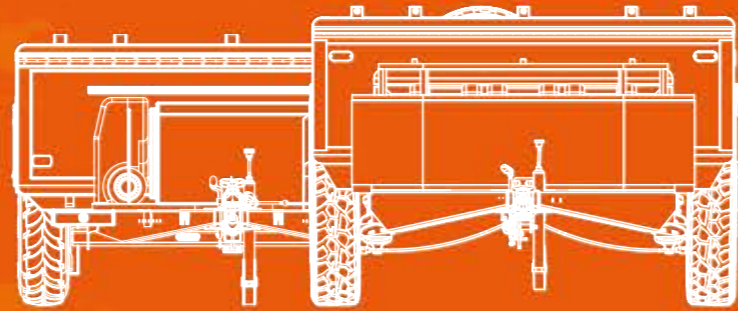

STIJL,
LUXE EN
COMFORT